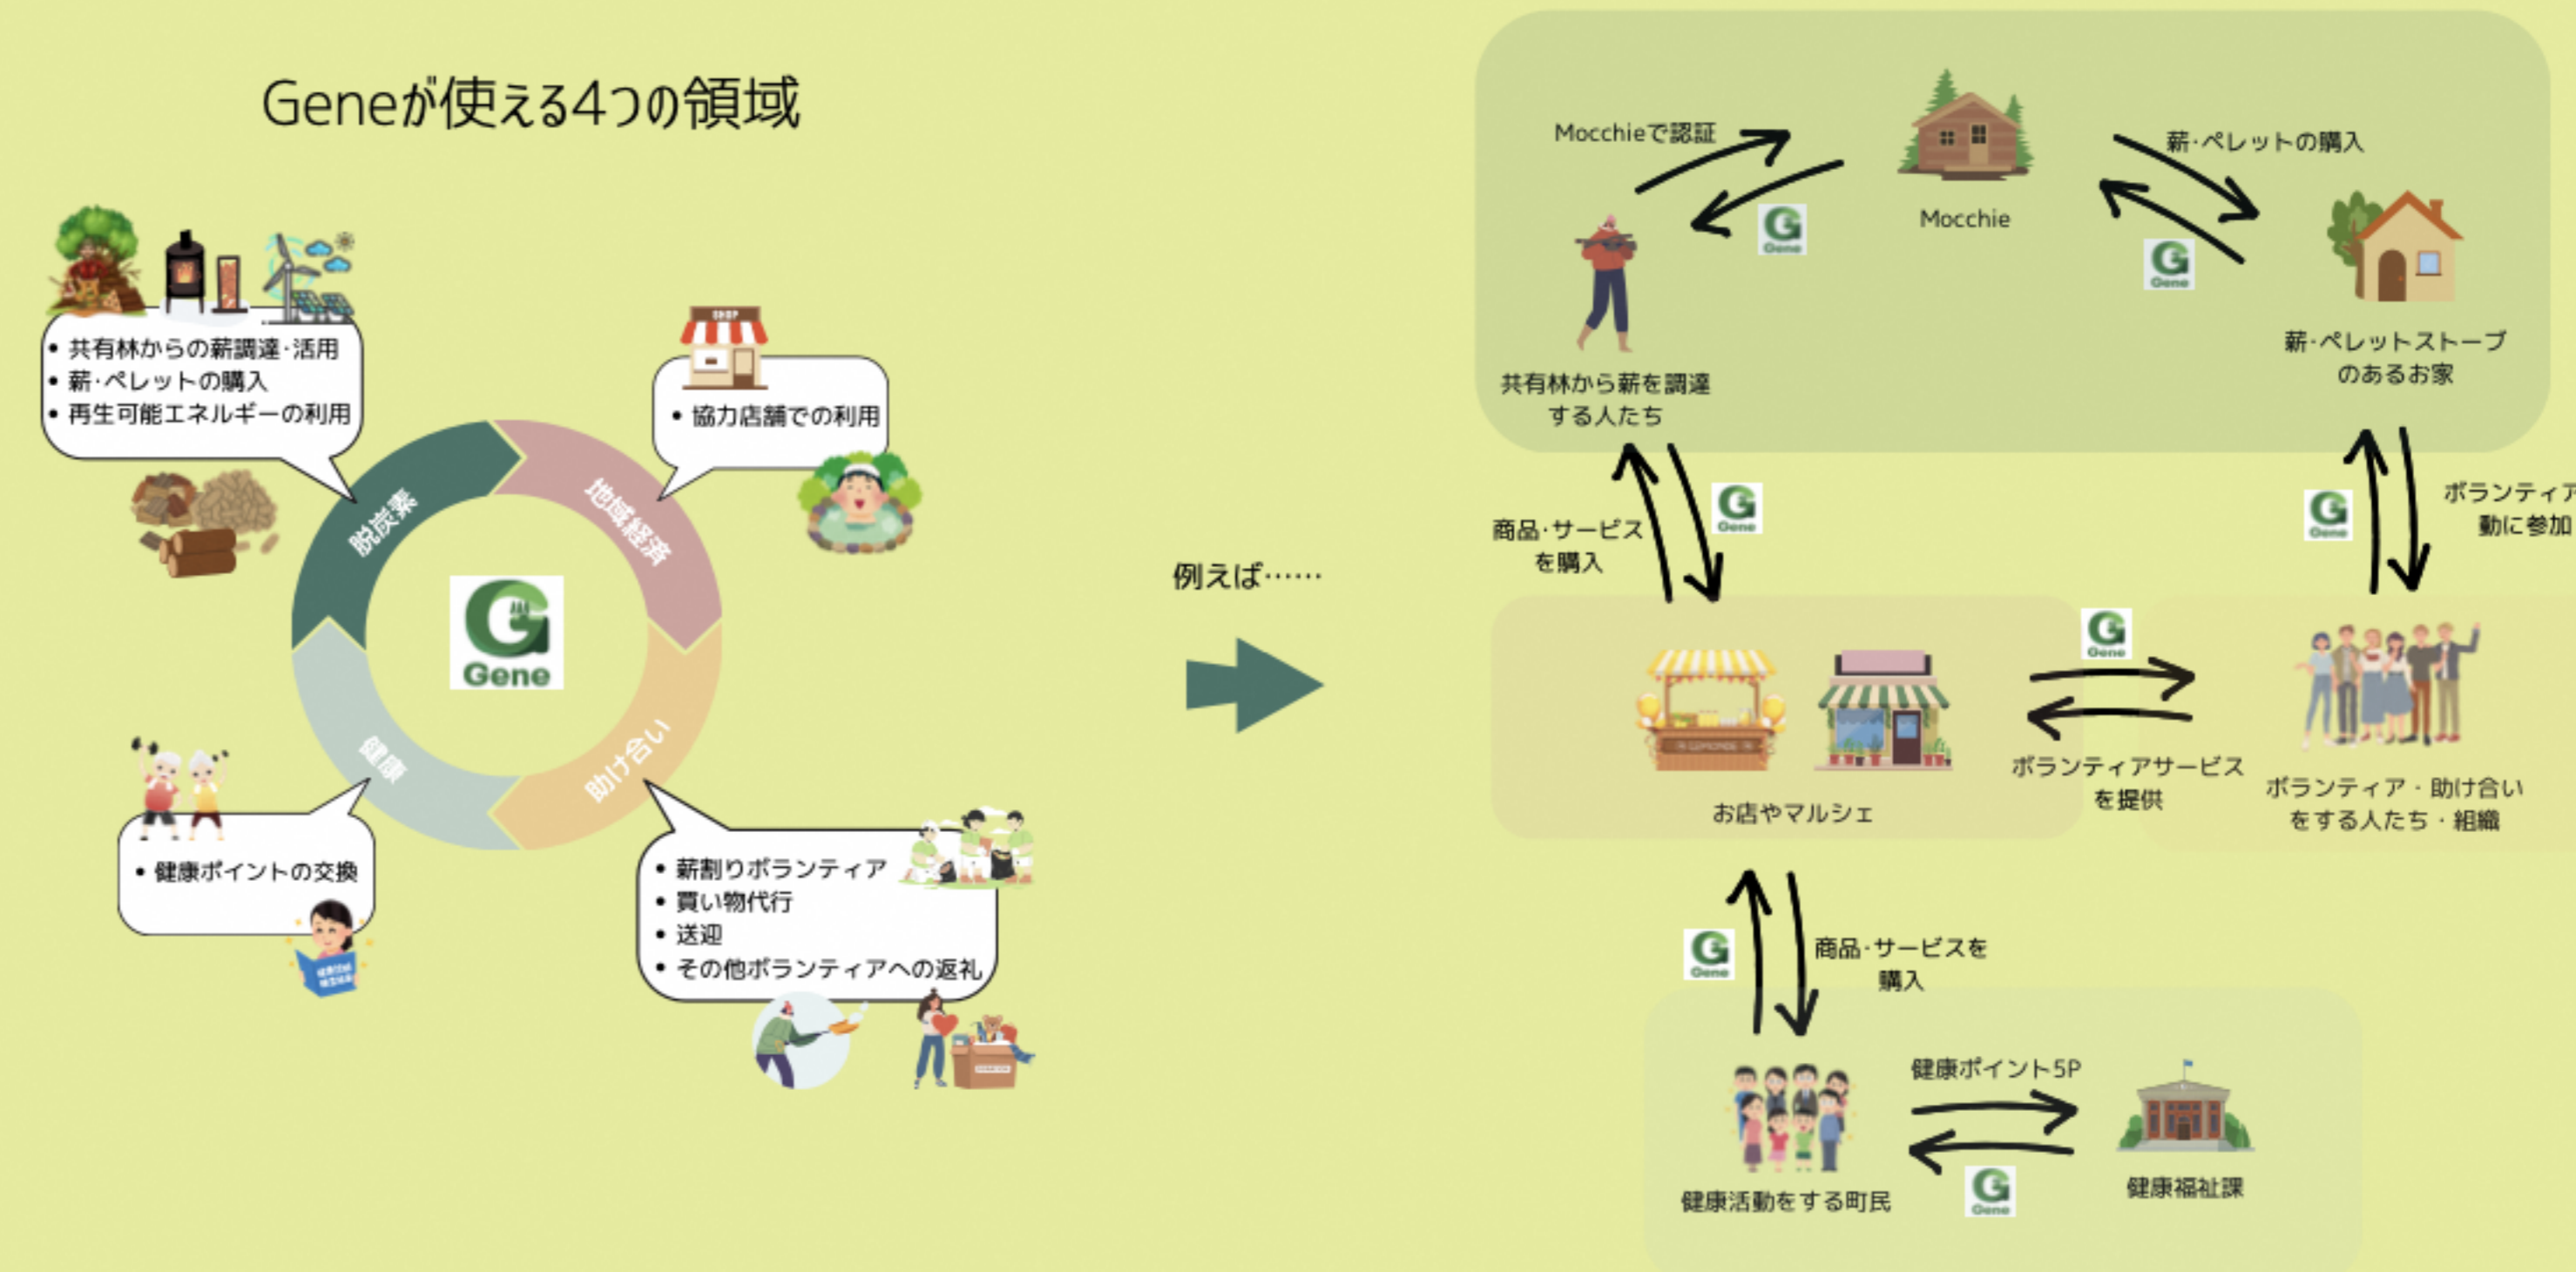

最上町デジタル地域通貨Gene 流通実験の協力者追加募集！

デジタル地域通貨を使って、地域の3つの資源（自然・経済・社会）の活用を促す実験に協力して頂ける方を募集しています

【流通実験概要】

期間：2024年10月1日（火）～12月31日（火）

対象：最上町在住の事業者・ボランティア組織・住民

募集人数：事業者（10業者）、一般住民（20～30名）

協力謝礼：事業者（20000円～）

ボランティア組織メンバー、住民（1000円/一人）

参加登録：10月開催予定の説明会に参加していただきます

実験協力：最上町、もがみ地産地消エネルギー合同会社

事前説明会の日程（いずれか1日のみ参加）

10月：10/8(火)、10/9(水)

*会場：中央公民館みどりホール ▼参加登録はこちらから

*時間：18:00から1時間ほど

GENE(ジエネ)は、地域の自然資本（木質バイオマス）、社会関係資本（ボランティア組織）、経済資本（地域経済）の活用を促進させるために作られたデジタル地域通貨です。今回は皆さんにGeneを使用していただき、使い勝手などの意見を伺いたいと思っています

デジタル地域通貨GENEの流通イメージ

gene-mogami

<https://www.gene-dcc.jp>