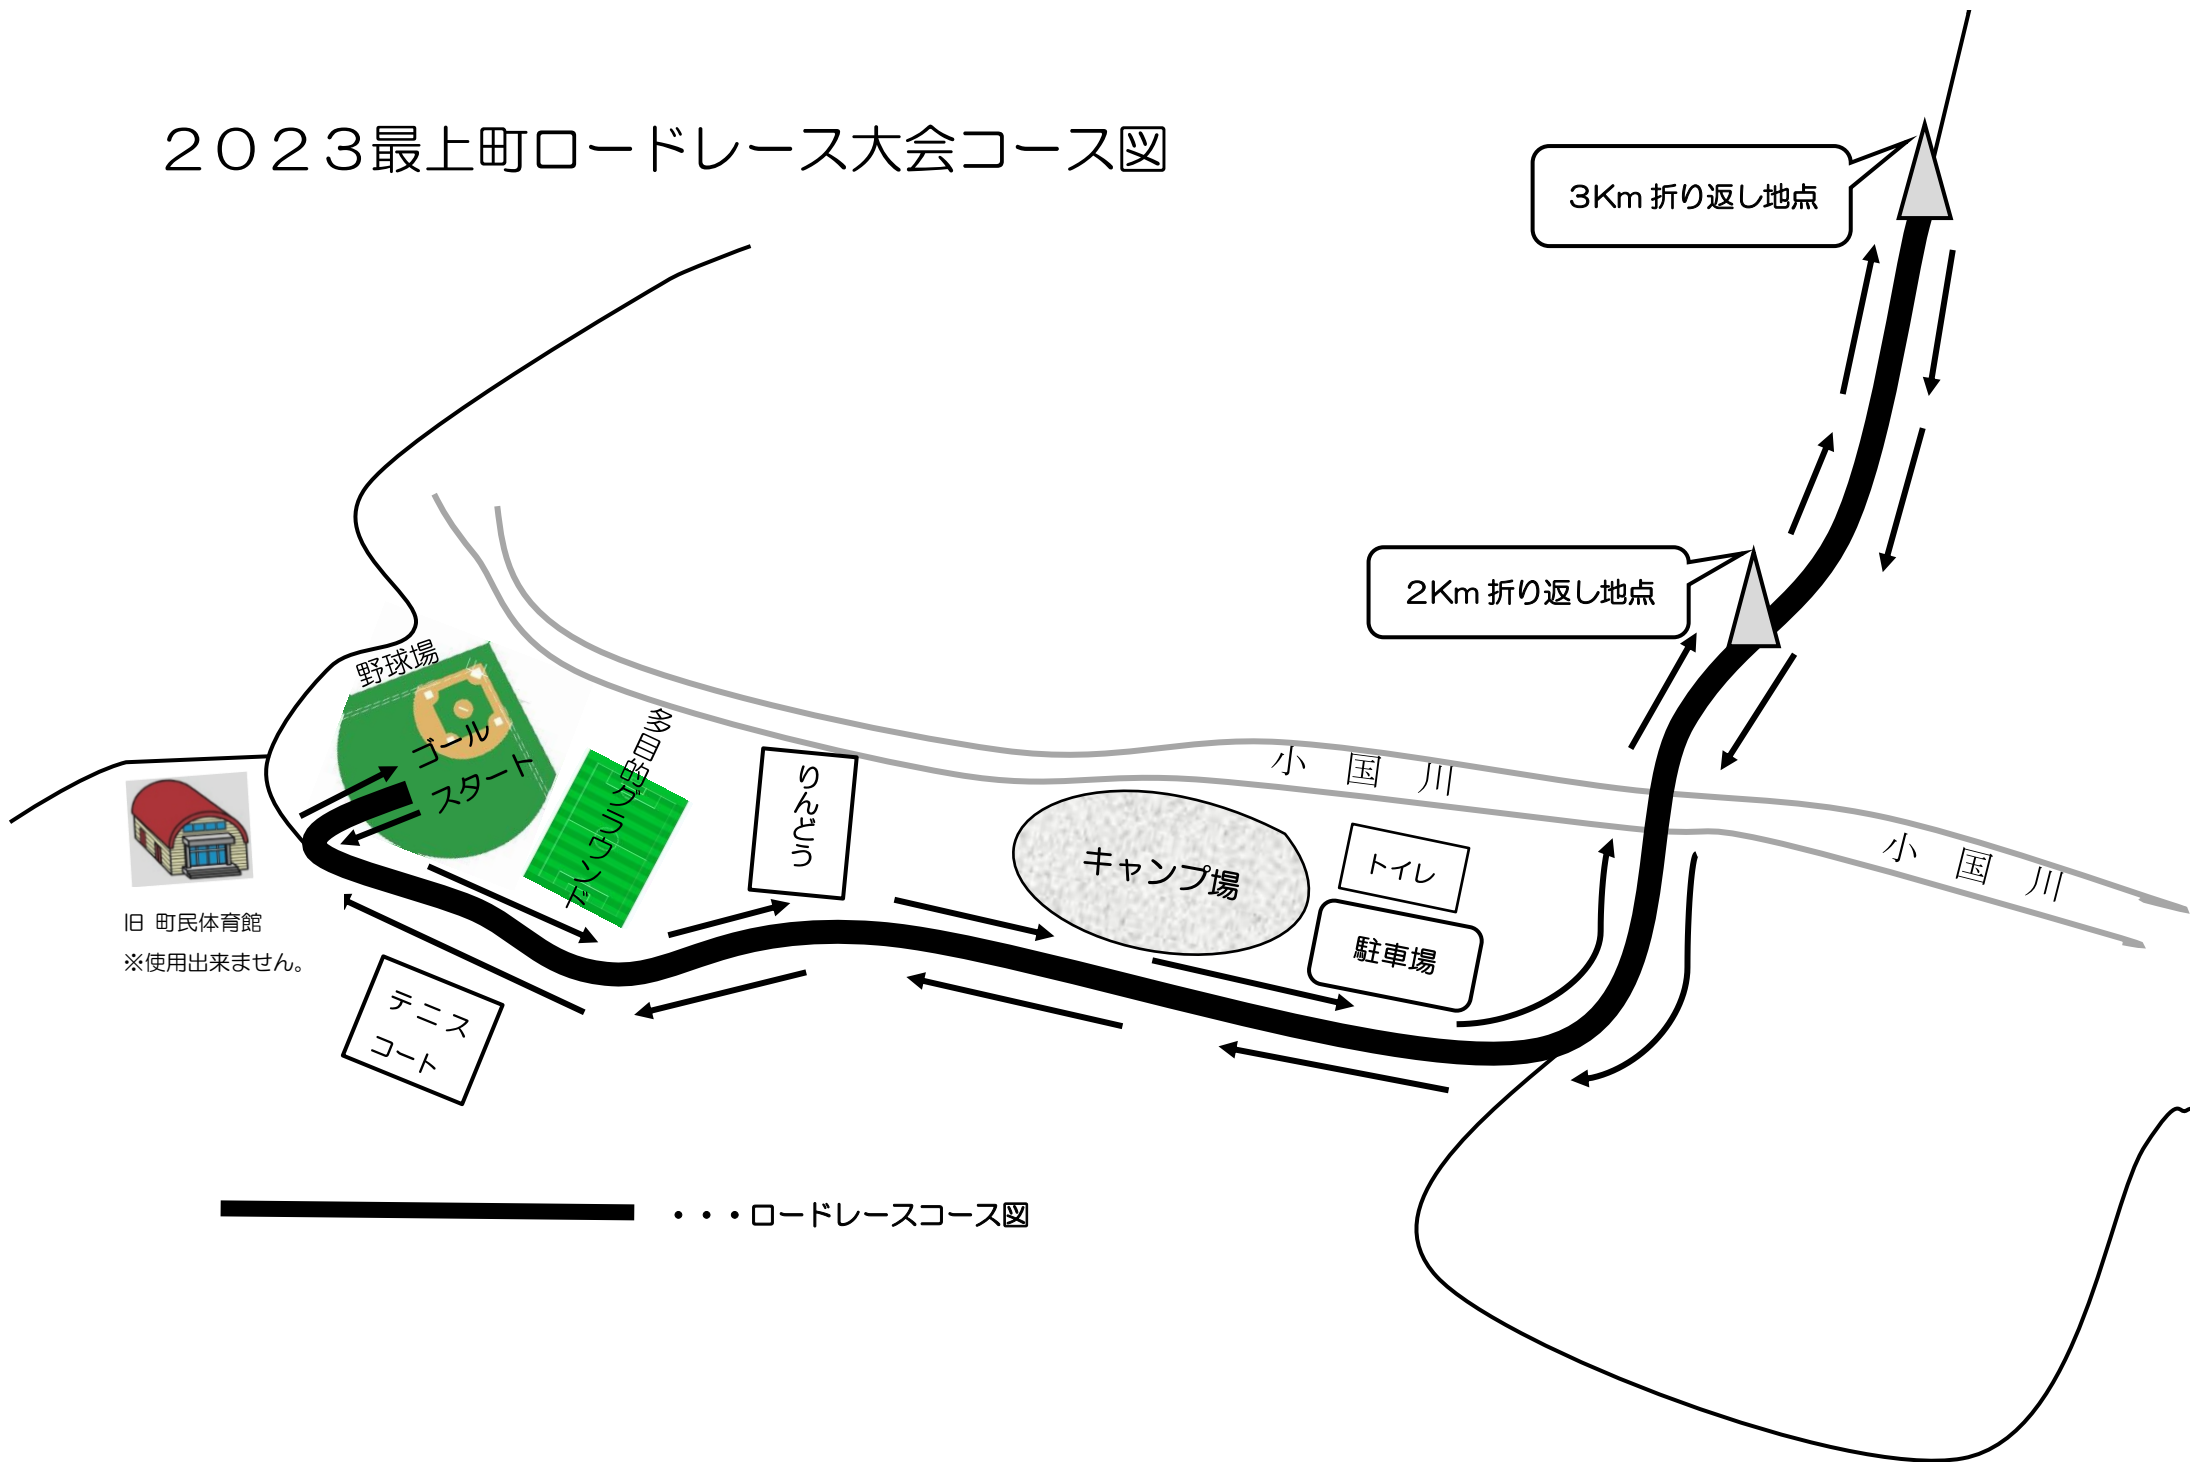

# 2023最上町ロードレース大会コース図

3Km 折り返し地点

2Km 折り返し地点

野球場

ゴール  
スタート

ゴール

SRUN

キャンプ場

トイレ

駐車場

小国川

小国川

テニス  
コート

旧 町民体育館  
※使用出来ません。

.....ロードレースコース図