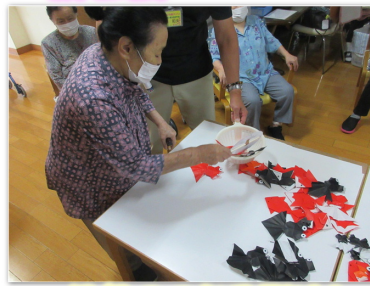

7/29

いざという時の備えです

慰問

8/7

～鼓笛(こぶえ)～の皆さんに来ていただきました

敬老会

9/13

金魚のつかみ取り!

さくらでの活動風景

暖かい日にはお散歩です

あじさいを活かしました(^_^)

紅葉を見ながら休憩中

ふれあいの里「さくら」併設の多目的屋内運動場(ゲートボールセンター)はご存じでしょうか? コロナ禍の今こそ、体を動かしてストレス解消に取り組んでみませんか?

15日～21日には健康増進期間で割引になります!!

※お問い合わせは表紙の電話番号で受け付けております。

皆様よりタオル・シーツを頂き、そうじ等で使わせて頂いております。今後も、不要なタオル・シーツ類ありましたら、宜しくお願い致します。